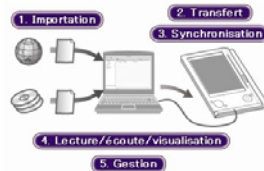

CONFORT DE NAVIGATION

Le nouveau mode de navigation tactile vous offre la possibilité de feuilleter, d'annoter, de marquer une page... en toute simplicité

BIBLIOTHEQUE PORTABLE

Vous pouvez stocker jusqu'à 13000 ouvrages et lire 6800 pages d'affilée, soit l'équivalent de 5 fois « Guerre et Paix » de Tolstoï

TRANSFERTS SIMPLIFIES

Utilisez la fonction Glisser/Déposer qui vous permet de transférer vos livres numériques en toute simplicité...

... et gérez votre contenu en utilisant les logiciels simples fournis avec le Reader : eBook Library, Adobe Digital Editions